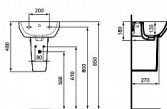

i.life A polosloup k umyvátkům

» Koupelna » Umyvadla, toalety, výlevky » Umyvadla » Sloupy, polosloupy

Objednací kód	IDET471501
Malé balení	1,00
Výrobce	Ideal Standard
Jednotka	ks

Prodejna Masná: Není skladem
Prodejna Slovinská: Není skladem

Popis

Ideal Standard i.life malý polosloup. Pro montáž s umyvátkem 45 cm. Materiál: Skelný porcelán Typ: Polosloup

Výrobce	Ideal Standard