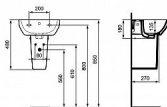

i.life A polosloup k umyvátkům

» Koupelna » Umyvadla » Sloupy, polosloupy

Popis

Ideal Standard i.life malý polosloup. Pro montáž s umyvátkem 45 cm. Materiál: Skelný porcelán Typ: Polosloup

| | |
|---------------|--------------------------------|
| Objednací kód | IDET471501 |
| Malé balení | 1,00 |
| Výrobce | Ideal Standard |
| Jednotka | ks |