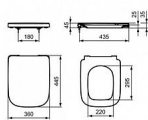

## Popis

barva: bílá materiál: duroplast s funkcí pomalého sklápění Soft-close panty z oceli

Výrobce	Ideal Standard
---------	----------------