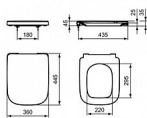

i.Life A sedátko WC, soft close

» Koupelna » Umyvadla, toalety, výlevky » WC sedátka » Soft-Close WC sedátka

Objednací kód	IDET453101
Malé balení	1,00
Výrobce	Ideal Standard
Jednotka	ks

Sedátko, duroplast, Soft Close, Easy Take Off

Prodejna Masná: Není skladem
Prodejna Slovinská: Není skladem

Popis

barva: bílá materiál: duroplast s funkcí pomalého sklápění Soft-close panty z oceli

Výrobce	Ideal Standard
---------	----------------