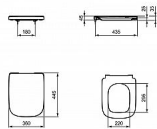

i.Life A sedátko WC

» Koupelna » Umyvadla, toalety, výlevky » WC sedátka » Klasická WC sedátka

Popis

barva: bílá materiál: duroplast panty z oceli

Objednací kód	IDET453001
Malé balení	1,00
Výrobce	Ideal Standard
Jednotka	ks