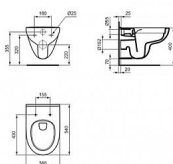

i.Life A závěsné WC Rimless uni

» Koupelna » Umyvadla, toalety, výlevky » WC mísy » Závěsné WC mísy

Popis

I.LIFE A | Závěsný klozet 360x540x330 mm povrchová úprava bílá, CL1 plné spláchnutí 4.5 - 6 l/min, vodorovný odtok | CL1, RimLS+ Specifikace produktu: CL1 plné spláchnutí max. (litr): 6 CL1 plné spláchnutí min. (litr): 4.5 Dětský model: Ne Barevný kód: 01 Popis barvy: bílá Skryté upevnění: Ne Typ proplachování: Hluboké splachování Model pro tělesně postižené: Ne Materiál: Keramika Specifikace materiálu: Sklovitý porcelán Výstupní poloha: Na střed Orientace výstupu: Horizontální Viditelnost výstupu: Skryté Technologie PVD: Ne Poloha přívodu vody: Zadní Zvýšená verze: Ne

Objednací kód	IDET471601
Malé balení	1,00
Výrobce	Ideal Standard
Jednotka	ks

Prodejna Masná:	Není skladem
Prodejna Slovinská:	Není skladem

Další informace

Rozměr - délka	54,0 cm
Rozměr - šířka	36,0 cm
Výrobce	Ideal Standard