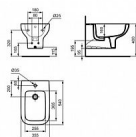

i.life A závěsný bidet

» Koupelna » Bidety » Závěsné bidety

Popis

Ideal Standard i.life A je kolekce, která podporuje vaši pohodu mnoha způsoby, praktickými i krásnými. Jeho moderní a přístupný design poskytuje plátno pro život. Zatímco naše inženýrství, zdokonalované v průběhu let, zlepšuje váš každodenní život.

Objednací kód	IDET471801
Malé balení	1,00
Výrobce	Ideal Standard
Jednotka	ks

Ideal Standard i.life závěsný bidet s otvorem pro baterii.

Cena bez DPH	2 006,00 Kč
Cena s DPH	2 427,26 Kč

Prodejna Masná:	Není skladem
Prodejna Slovinská:	Není skladem

Další informace

Rozměr - délka	54,0 cm
Rozměr - šířka	35,5 cm
Výrobce	Ideal Standard