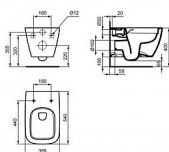

i.life B závěsné WC Rimless

» Koupelna » Umyvadla, toalety, výlevky » WC mísy » Závěsné WC mísy

Popis

Ideal Standard i.life B závěsný klozet s technologií RimLS+. Hluboké splachování, s vodorovným vývodem. Vč. Sada pro horní fixaci EasyFix+ WW966066 (pro zcela skryté připevnění – žádné boční otvory). Specifikace produktu: CL1 plné spláchnutí max. (litr): 6 CL1 plné spláchnutí min. (litr): 3.9 CL2 plné spláchnutí max. (litr): 6 Dětský model: Ne Barevný kód: 01 Popis barvy: bílá Skryté upevnění: Ano Typ proplachování: Hluboké splachování Model pro tělesně postižené: Ne Materiál: Keramika Specifikace materiálu: Sklovitý porcelán Výstupní poloha: Na střed

Objednací kód	IDET461401
Malé balení	12,00
Výrobce	Ideal Standard
Jednotka	ks

Prodejna Masná: 3,0 ks
Prodejna Slovinská: Není skladem

Další informace

Rozměr - délka	54,0 cm
Rozměr - šířka	35,5 cm
Výrobce	Ideal Standard