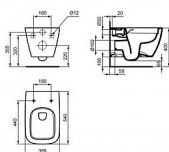

## Popis

Ideal Standard i.life B závěsný klozet s technologií RimLS+. Hluboké splachování, s vodorovným vývodem. Vč. Sada pro horní fixaci EasyFix+ WW966066 (pro zcela skryté připevnění – žádné boční otvory). Specifikace produktu: CL1 plné spláchnutí max. (litr): 6 CL1 plné spláchnutí min. (litr): 3.9 CL2 plné spláchnutí max. (litr): 6 Dětský model: Ne Barevný kód: 01 Popis barvy: bílá Skryté upevnění: Ano Typ proplachování: Hluboké splachování Model pro tělesně postižené: Ne Materiál: Keramika Specifikace materiálu: Sklovitý porcelán Výstupní poloha: Na střed

## Další informace

Rozměr - délka	54,0 cm
Rozměr - šířka	35,5 cm
Výrobce	Ideal Standard