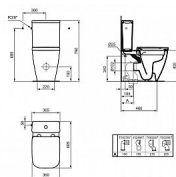

i.Life S kombi WC Rimless

» Koupelna » Umyvadla, toalety, výlevky » WC mísy » Kombi WC mísy

Popis

Stojací WC mísa pro kombinaci s nádržkou. se splachovací technologií RimLS+ vario odpad dvojčinné splachování včetně montážní sady nádržka a sedátko nejsou součástí