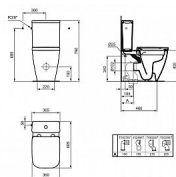

i.Life S kombi WC Rimless

» Koupelna » WC mísy » Kombi WC mísy

Popis

Stojací WC mísa pro kombinaci s nádržkou. se splachovací technologií RimLS+ vario odpad dvojčinné splachování včetně montážní sady nádržka a sedátko nejsou součástí