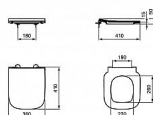

## Popis

ultra ploché provedení funkce SoftClose - pomalé dovírání materiál: duroplast závěsy z ušlechtilé oceli funkce EasyTake - rychlá odnímatelnost barva: bílá

Objednací kód	IDET532901
Malé balení	10,00
Výrobce	<a href="#">Ideal Standard</a>
Jednotka	ks