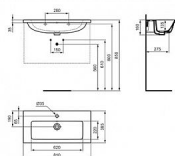

i.life S umyvadlo nábytkové 81 cm

» Koupelna » Umyvadla » Zápustná, polozápustná a nábytková umyvadla

Popis

Ideal Standard i.life S kompaktní umyvadlo (krátká projekce) - pouze 38,5 cm. S středovým otvorem a s přepadem. Specifikace produktu: Barevný kód: 01 Popis barvy: bílá Broušená spodní strana: Ne Model pro tělesně postižené: Ne S očkem na řetízek: Ne Materiál: Keramika Specifikace materiálu: Jemná šamotová hlína Počet otvorů pro baterie na umyvadlo: 1 Počet umyvadel: 1 Viditelné přepad: Ano Technologie PVD: Ne Police: Zadní Povrchová úprava: Lesklý Poloha otvoru pro baterii: Na střed Tvar přepadu: Kulatý Se zadní stěnou: Ne S vypouštěcí zátkou: Ne S přepadem: Ano Se sifonem: Ne Typ montáže: Stěna

Objednací kód	IDET458901
Malé balení	1,00
Výrobce	Ideal Standard
Jednotka	ks

Cena bez DPH	5 395,00 Kč
Cena s DPH	6 527,95 Kč

Prodejna Masná:	Není skladem
Prodejna Slovinská:	Není skladem

Další informace

Rozměr - délka	38,5 cm
Rozměr - šířka	81,0 cm
Rozměr - výška	18,0 cm

Výrobce	Ideal Standard
Otvor pro baterii	1 otvor pro baterii
Materiál	Keramika