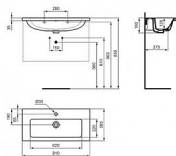

i.life S umyvadlo nábytkové 81 cm

» Koupelna » Umyvadla, toalety, výlevky » Umyvadla » Zápustná, polozápustná, nábytková

Popis

Ideal Standard i.life S kompaktní umyvadlo (krátká projekce) - pouze 38,5 cm. S středovým otvorem a s přepadem. Specifikace produktu: Barevný kód: 01 Popis barvy: bílá Broušená spodní strana: Ne Model pro tělesně postižené: Ne S očkem na řetízek: Ne Materiál: Keramika Specifikace materiálu: Jemná šamotová hlína Počet otvorů pro baterie na umyvadlo: 1 Počet umyvadel: 1 Viditelné přepad: Ano Technologie PVD: Ne Police: Zadní Povrchová úprava: Lesklý Poloha otvoru pro baterii: Na střed Tvar přepadu: Kulatý Se zadní stěnou: Ne S vypouštěcí zátkou: Ne S přepadem: Ano Se sifonem: Ne Typ montáže: Stěna

Objednací kód	IDET458901
Malé balení	1,00
Výrobce	Ideal Standard
Jednotka	ks

Prodejna Masná:	Není skladem
Prodejna Slovinská:	Není skladem

Další informace

Rozměr - délka	38,5 cm
Rozměr - šířka	81,0 cm
Rozměr - výška	18,0 cm

Výrobce	Ideal Standard
Otvor pro baterii	1
Materiál	Keramika