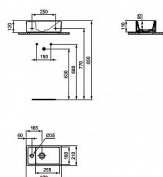

# i.life S umývatko 37x21 cm, s otvorem, levé

» Koupelna » Umyvadla, toalety, výlevky » Umyvadla » Umývatka

## Popis

Tempo umývatko 37 cm bez přepadu. 1 otvor pro umyvadlovou baterii nalevo. Výška: 120 mm Šířka: 370 mm Hloubka: 210 mm Minimální hloubka: 210 mm  
Materiál: Jemný šamot Montáž: Nástěnné

Objednací kód	IDEE211301
Malé balení	5,00
Výrobce	<a href="#">Ideal Standard</a>
Jednotka	ks

Prodejna Masná: 9,0 ks  
Prodejna Slovinská: Není skladem

Výrobce	Ideal Standard
Otvor pro baterii	1 otvor
Materiál	Keramika