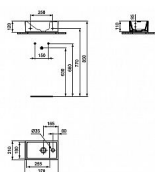

i.life S umývatko 37x21 cm, s otvorem, pravé

» Koupelna » Umyvadla, toalety, výlevky » Umyvadla » Umývatka

Popis

Tempo umývatko 37 cm bez přepadu. 1 otvor pro umyvadlovou baterii napravo. Instalujte pouze s neuzavíratelnou odtokovou garniturou. Výška: 120 mm Šířka: 370 mm Hloubka: 210 mm Minimální hloubka: 210 mm Materiál: Jemný šamot Montáž: Nástěnné

Objednací kód	IDEE211201
Malé balení	5,00
Výrobce	Ideal Standard
Jednotka	ks

Prodejna Masná:	8,0 ks
Prodejna Slovinská:	2,0 ks

Výrobce	Ideal Standard
Otvor pro baterii	1 otvor
Materiál	Keramika