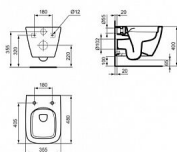

i.life S závěsné WC Rimless, compact

» Koupelna » WC mísy » Závěsné WC mísy

Popis

Ideal Standard i.life S kompaktní závěsný klozet (krátká projekce) - pouze 48 cm. Používá splachovací technologie RimLS+. Hluboké splachování, s vodorovným vývodem. Vč. EASYFIX+ Sada pro horní fixaci WW966066 (pro zcela skryté uchycení - žádné boční otvory). Specifikace produktu: CL1 plné spláchnutí max. (litr): 6 CL1 plné spláchnutí min. (litr): 3.9 CL2 plné spláchnutí max. (litr): 6 Barevný kód: 01 Popis barvy: bílá Skryté upevnění: Ano Typ proplachování: Hluboké splachování Model pro tělesně postižené: Ne Materiál: Keramika Specifikace materiálu: Sklovitý porcelán Výstupní poloha: Na střed

| | |
|---------------------|--------------|
| Prodejna Masná: | 10,0 ks |
| Prodejna Slovinská: | Není skladem |

Další informace

| | |
|----------------|---------|
| Rozměr - délka | 48,0 cm |
| Rozměr - šířka | 35,5 cm |