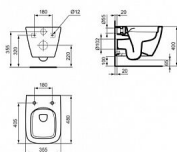

i.life S závěsné WC Rimless, compact

» Koupelna » Umyvadla, toalety, výlevky » WC mísy » Závěsné WC mísy

Popis

Ideal Standard i.life S kompaktní závěsný klozet (krátká projekce) - pouze 48 cm. Používá splachovací technologie RimLS+. Hluboké splachování, s vodorovným vývodem. Vč. EASYFIX+ Sada pro horní fixaci WW966066 (pro zcela skryté uchycení - žádné boční otvory). Specifikace produktu: CL1 plné spláchnutí max. (litr): 6 CL1 plné spláchnutí min. (litr): 3.9 CL2 plné spláchnutí max. (litr): 6 Barevný kód: 01 Popis barvy: bílá Skryté upevnění: Ano Typ proplachování: Hluboké splachování Model pro tělesně postižené: Ne Materiál: Keramika Specifikace materiálu: Sklovitý porcelán Výstupní poloha: Na střed

Další informace

| | |
|----------------|----------------|
| Rozměr - délka | 48,0 cm |
| Rozměr - šířka | 35,5 cm |
| Výrobce | Ideal Standard |