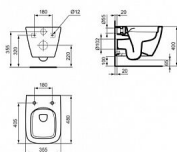

i.life S závěsné WC Rimless, compact

» Koupelna » Umyvadla, toalety, výlevky » WC mísy » Závěsné WC mísy

Popis

Ideal Standard i.life S kompaktní závěsný klozet (krátká projekce) - pouze 48 cm. Používá splachovací technologie RimLS+. Hluboké splachování, s vodorovným vývodem. Vč. EASYFIX+ Sada pro horní fixaci WW966066 (pro zcela skryté uchycení - žádné boční otvory). Specifikace produktu: CL1 plné spláchnutí max. (litr): 6 CL1 plné spláchnutí min. (litr): 3.9 CL2 plné spláchnutí max. (litr): 6 Barevný kód: 01 Popis barvy: bílá Skryté upevnění: Ano Typ proplachování: Hluboké splachování Model pro tělesně postižené: Ne Materiál: Keramika Specifikace materiálu: Sklovitý porcelán Výstupní poloha: Na střed

Objednací kód	IDET459201
Malé balení	12,00
Výrobce	Ideal Standard
Jednotka	ks

Prodejna Masná:	9,0 ks
Prodejna Slovinská:	Není skladem

Další informace

Rozměr - délka	48,0 cm
Rozměr - šířka	35,5 cm
Výrobce	Ideal Standard