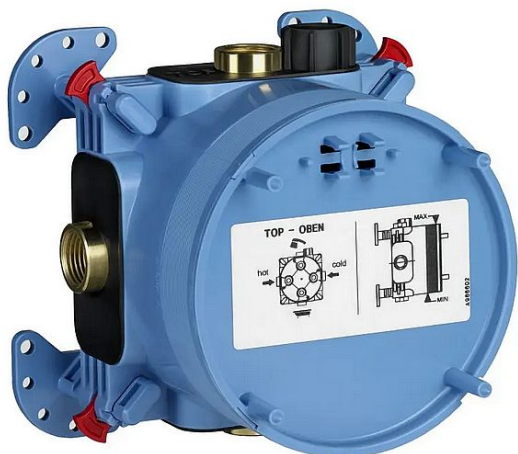

# Ideal Standard EASY-Box univerzální podomítkové těleso

» Koupelna » Vodovodní baterie » Podomítková tělesa

Objednací kód	IDEA1000NU
Malé balení	10,00
Výrobce	<a href="#">Ideal Standard</a>
EAN	4015413321013
Jednotka	ks
Velké balení	10,00

Podomítkový box pro baterie od výrobce Ideal Standard.

Cena bez DPH	1 397,50 Kč
Cena s DPH	1 690,98 Kč

Prodejna Masná:	4,0 ks
Prodejna Slovinská:	3,0 ks

# Ideal Standard EASY-Box univerzální podomítkové těleso

» Koupelna » Vodovodní baterie » Podomítková tělesa

## Popis

Toužíte mít v koupelně podomítkovou vanovou, sprchovou či termostatickou baterii od značky Ideal Standard? Potřebujete univerzální montážní těleso EASY-Box. S ním bude baterie, která je kompatibilní s tímto vestavbovým tělesem, fungovat tak, jak má. Toto montážní těleso je vhodné pro všechny typy montáže - do stěny, na stěnu, před stěnu i na podpěrné systémy. Doporučujeme jej nainstalovat do hloubky 73–95 mm. Univerzální podomítkový díl EASY-Box pro předmontáž pro vanové, sprchové a termostatické baterie pro všechny typy montáže - montáž do stěny, na stěnu, před stěnu a montáž na podpěrné systémy 4 úchytné nástavce s upevňovacím systémem FAST-FIX přečnickující přípojky G1/2 proplachovací díl těsnicí kroužek montážní návod montáž přímo nebo s nastavitelnou výškou celková hloubka 73 - 95 mm nastavitelná hloubka 5 - 40 mm ochrana proti hluku DIN 4109, třída 1. podomítkový díl EASY-Box je použitelný pouze v kombinaci s dílem podomítkových baterií