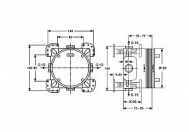

Podomítkový box pro baterie od výrobce Ideal Standard.

Prodejna Masná:	4,0 ks
Prodejna Slovinská:	3,0 ks

Ideal Standard EASY-Box univerzální podomítkové těleso

» Koupelna » Vodovodní baterie » Podomítková tělesa

Popis

Toužíte mít v koupelně podomítkovou vanovou, sprchovou či termostatickou baterii od značky Ideal Standard? Potřebujete univerzální montážní těleso EASY-Box. S ním bude baterie, která je kompatibilní s tímto vestavbovým tělesem, fungovat tak, jak má. Toto montážní těleso je vhodné pro všechny typy montáže - do stěny, na stěnu, před stěnu i na podpěrné systémy. Doporučujeme jej nainstalovat do hloubky 73–95 mm. Univerzální podomítkový díl EASY-Box pro předmontáž pro vanové, sprchové a termostatické baterie pro všechny typy montáže - montáž do stěny, na stěnu, před stěnu a montáž na podpěrné systémy 4 úchytné nástavce s upevňovacím systémem FAST-FIX přečnávající přípojky G1/2 proplachovací díl těsnicí kroužek montážní návod montáž přímo nebo s nastavitelnou výškou celková hloubka 73 - 95 mm nastavitelná hloubka 5 - 40 mm ochrana proti hluku DIN 4109, třída 1. podomítkový díl EASY-Box je použitelný pouze v kombinaci s dílem podomítkových baterií