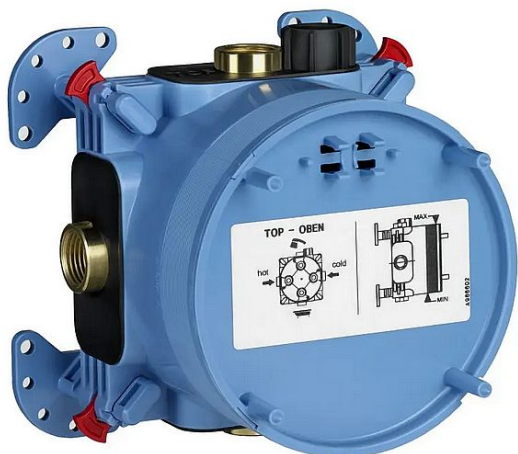

Ideal Standard EASY-Box univerzální podomítkové těleso

» Koupelna » Vodovodní baterie » Podomítková tělesa

Objednací kód	IDEA1000NU
Malé balení	10,00
Výrobce	Ideal Standard
EAN	4015413321013
Jednotka	ks
Velké balení	10,00

Podomítkový box pro baterie od výrobce Ideal Standard.

Prodejna Masná:	4,0 ks
Prodejna Slovinská:	3,0 ks

Ideal Standard EASY-Box univerzální podomítkové těleso

» Koupelna » Vodovodní baterie » Podomítková tělesa

Popis

Toužíte mít v koupelně podomítkovou vanovou, sprchovou či termostatickou baterii od značky Ideal Standard? Potřebujete univerzální montážní těleso EASY-Box. S ním bude baterie, která je kompatibilní s tímto vestavbovým tělesem, fungovat tak, jak má. Toto montážní těleso je vhodné pro všechny typy montáže - do stěny, na stěnu, před stěnu i na podpěrné systémy. Doporučujeme jej nainstalovat do hloubky 73–95 mm. Univerzální podomítkový díl EASY-Box pro předmontáž pro vanové, sprchové a termostatické baterie pro všechny typy montáže - montáž do stěny, na stěnu, před stěnu a montáž na podpěrné systémy 4 úchytné nástavce s upevňovacím systémem FAST-FIX přečnávající přípojky G1/2 proplachovací díl těsnicí kroužek montážní návod montáž přímo nebo s nastavitelnou výškou celková hloubka 73 - 95 mm nastavitelná hloubka 5 - 40 mm ochrana proti hluku DIN 4109, třída 1. podomítkový díl EASY-Box je použitelný pouze v kombinaci s dílem podomítkových baterií