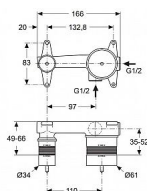

## Popis

Montážní těleso pro vybrané typy umyvadlových podomítkových baterií Ideal Standard Active je kompatibilní s horním dílem podomítkových baterií ze sérií Active, Attitude, Connect Blue, Gio, Mara, Melange, Strada, Tesi a Tonic II. Toto montážní těleso je navrženo tak, aby vám sloužilo mnoho dalších let. Podomítkový díl 1 pro předmontáž pro umyvadlovou podomítkovou baterii montážní hloubka: 49 - 66 mm životnost testována dle EN 817 ochrana proti hluku DIN 4109, třída 1 použitelný pouze v kombinaci s dílem 2 umyvadlové podomítkové baterie Active, Attitude, Connect Blue, Gio, Mara, Melange, Strada, Tesi a Tonic II

|               |                                |
|---------------|--------------------------------|
| Objednací kód | IDEA5948NU                     |
| Malé balení   | 1,00                           |
| Výrobce       | <a href="#">Ideal Standard</a> |
| Jednotka      | ks                             |