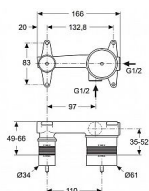

## Popis

Montážní těleso pro vybrané typy umyvadlových podomítkových baterií Ideal Standard Active je kompatibilní s horním dílem podomítkových baterií ze sérií Active, Attitude, Connect Blue, Gio, Mara, Melange, Strada, Tesi a Tonic II. Toto montážní těleso je navrženo tak, aby vám sloužilo mnoho dalších let. Podomítkový díl 1 pro předmontáž pro umyvadlovou podomítkovou baterii montážní hloubka: 49 - 66 mm životnost testována dle EN 817 ochrana proti hluku DIN 4109, třída 1 použitelný pouze v kombinaci s dílem 2 umyvadlové podomítkové baterie Active, Attitude, Connect Blue, Gio, Mara, Melange, Strada, Tesi a Tonic II

Objednací kód	IDEA5948NU
Malé balení	1,00
Výrobce	<a href="#">Ideal Standard</a>
Jednotka	ks

Podomítkový díl 1 pro předmontáž pro umyvadlovou podomítkovou baterii.

Cena bez DPH	3 850,00 Kč
Cena s DPH	4 658,50 Kč