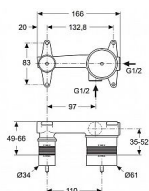

Ideal Standard umyvadlové podomítkové těleso

» Koupelna » Vodovodní baterie » Podomítková tělesa

Popis

Montážní těleso pro vybrané typy umyvadlových podomítkových baterií Ideal Standard Active je kompatibilní s horním dílem podomítkových baterií ze sérií Active, Attitude, Connect Blue, Gio, Mara, Melange, Strada, Tesi a Tonic II. Toto montážní těleso je navrženo tak, aby vám sloužilo mnoho dalších let. Podomítkový díl 1 pro předmontáž pro umyvadlovou podomítkovou baterii montážní hloubka: 49 - 66 mm životnost testována dle EN 817 ochrana proti hluku DIN 4109, třída 1 použitelný pouze v kombinaci s dílem 2 umyvadlové podomítkové baterie Active, Attitude, Connect Blue, Gio, Mara, Melange, Strada, Tesi a Tonic II

Objednací kód	IDEA5948NU
Malé balení	1,00
Výrobce	Ideal Standard
Jednotka	ks

Podomítkový díl 1 pro předmontáž pro umyvadlovou podomítkovou baterii.

Prodejna Masná: Není skladem
Prodejna Slovinská: Není skladem