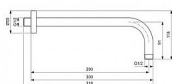

# IDEALRAIN 300mm přípevnění ke stěně

» Koupelna » Vodovodní baterie » Sprchové příslušenství » Sprchová ramínka

Objednací kód	IDEB9444AA
Malé balení	1,00
Výrobce	<a href="#">Ideal Standard</a>
EAN	3800861023913
Jednotka	ks

## Popis

Je vyroben tak, aby vydržel, takže déle vypadá dobře a poskytuje vysoký výkon. Vytváří zážitek ze sprchování, který je navržen tak, aby potěšil.

IDEALRAIN - Rameno horní sprchy 55x318x118 mm, 290 mm projekce vývodu povrchová úprava chrom. Výhody - Živé odstíny, které vydrží. Špičkový povrch, který odolává poškrábání a oděru pomocí technologie PVD (Physical Vapor Deposition) k nanášení jemných vrstev kovu, atom po atomu. To nám umožňuje kontrolovat složení, tvrdost a trvanlivost povrchových sloučenin, které pokrývají naše odborně navržené produkty. Nezávislé testování\* prokazuje, že baterie s povrchovou úpravou PVD od společnosti Ideal Standard jsou tak odolné, že jsou stále bez škrábanců a stop oděru po 10 000 cyklech použití. A protože tyto odstíny nabízíme nejen u vodovodních baterií, ale také i u sprchových produktů a příslušenství, nemusí dělat kompromisy při vaší designové vizi.