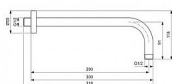

IDEALRAIN 300mm přípevnění ke stěně

» Koupelna » Vodovodní baterie » Sprchové příslušenství » Sprchová ramínka

Objednací kód	IDEB9444AA
Malé balení	1,00
Výrobce	Ideal Standard
EAN	3800861023913
Jednotka	ks

IDEALRAIN - Rameno horní sprchy 55x318x118 mm, 290 mm projekce vývodu povrchová úprava chrom. Výhody - Živé odstíny, které vydrží. Špičkový povrch, který odolává poškrábání a oděru pomocí technologie PVD (Physical Vapor Deposition) k nanášení jemných vrstev kovu, atom po atomu. To nám umožňuje kontrolovat složení, tvrdost a trvanlivost povrchových sloučenin, které pokrývají naše odborně navržené produkty. Nezávislé testování* prokazuje, že baterie s povrchovou úpravou PVD od společnosti Ideal Standard jsou tak odolné, že jsou stále bez škrábanců a stop oděru po 10 000 cyklech použití. A protože tyto odstíny nabízíme nejen u vodovodních baterií, ale také i u sprchových produktů a příslušenství, nemusí dělat kompromisy při vaší designové vizi.