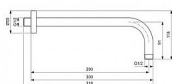

# IDEALRAIN 300mm připevnění ke stěně

» Koupelna » Vodovodní baterie » Sprchové příslušenství » Sprchová ramínka

Objednací kód	IDEB9444AA
Malé balení	1,00
Výrobce	<a href="#">Ideal Standard</a>
EAN	3800861023913
Jednotka	ks

## Popis

Je vyroben tak, aby vydržel, takže déle vypadá dobře a poskytuje vysoký výkon. Vytváří zážitek ze sprchování, který je navržen tak, aby potěšil.

IDEALRAIN - Rameno horní sprchy 55x318x118 mm, 290 mm projekce vývodu povrchová úprava chrom. Výhody - Živé odstíny, které vydrží. Špičkový povrch, který odolává poškrábání a oděru pomocí technologie PVD (Physical Vapor Deposition) k nanášení jemných vrstev kovu, atom po atomu. To nám umožňuje kontrolovat složení, tvrdost a trvanlivost povrchových sloučenin, které pokrývají naše odborně navržené produkty. Nezávislé testování\* prokazuje, že baterie s povrchovou úpravou PVD od společnosti Ideal Standard jsou tak odolné, že jsou stále bez škrábanců a stop oděru po 10 000 cyklech použití. A protože tyto odstíny nabízíme nejen u vodovodních baterií, ale také i u sprchových produktů a příslušenství, nemusí dělat kompromisy při vaší designové vizi.