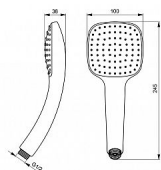

IDEALRAIN Cube ruční sprcha M1 100 mm, 1 poloha

» Koupelna » Vodovodní baterie » Sprchové příslušenství » Ruční sprchy

Objednací kód	IDEB0002AA
Malé balení	1,00
Výrobce	Ideal Standard
Jednotka	ks

Cena bez DPH	560,00 Kč
Cena s DPH	677,60 Kč

Prodejna Masná:	2,0 ks
Prodejna Slovinská:	Není skladem

Popis

Idealrain Cube M1 ruční sprcha. 1-funkční ruční sprcha 100 x 100 mm. Funkce Anti-Kalk (proti tvorbě vodního kamene). Připojovací závit G1/2.