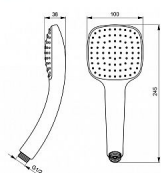

IDEALRAIN Cube ruční sprcha M1 100 mm, 1 poloha

» Koupelna » Vodovodní baterie » Sprchové příslušenství » Ruční sprchy

Objednací kód	IDEB0002AA
Malé balení	1,00
Výrobce	Ideal Standard
Jednotka	ks

Cena bez DPH	560,00 Kč
Cena s DPH	677,60 Kč

Prodejna Masná:	2,0 ks
Prodejna Slovinská:	Není skladem

Popis

Idealrain Cube M1 ruční sprcha. 1-funkční ruční sprcha 100 x 100 mm. Funkce Anti-Kalk (proti tvorbě vodního kamene). Připojovací závit G1/2.