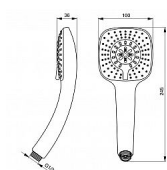

IDEALRAIN Cube ruční sprcha M3 100 mm, 3 polohy

» Koupelna » Vodovodní baterie » Sprchové příslušenství » Ruční sprchy

Objednací kód	IDEB0003AA
Malé balení	1,00
Výrobce	Ideal Standard
Jednotka	ks

Cena bez DPH	717,50 Kč
Cena s DPH	868,18 Kč

Prodejna Masná:	5,0 ks
Prodejna Slovinská:	Není skladem

Popis

Idealrain Cube M3 ruční sprcha. 3-funkční ruční sprcha 100 x 100 mm (déšť / tropický déšť / masážní proud). Funkce Anti-Kalk (proti tvorbě vodního kamene). Připojovací závit G1/2.