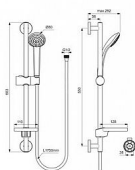

IDEALRAIN Cube sprchová tyč 800 mm, ruční sprcha M1 80 mm, hadice 1750 mm

» Koupelna » Vodovodní baterie » Sprchové příslušenství » Posuvné držáky sprchy

Objednací kód	IDEB9501AA
Malé balení	1,00
Výrobce	Ideal Standard
Jednotka	ks

Cena bez DPH	1 015,00 Kč
Cena s DPH	1 228,15 Kč

Prodejna Masná:	Není skladem
Prodejna Slovinská:	Není skladem

Popis

Všechny nástavce a baterie Idealrain Soft jsou navrženy tak, aby fungovaly mezi sebou - a s výrobky z jiných kolekcí. Sprchu si tak můžete přesně naplánovat. Výběrem jednoho kusu nebo celého systému. Odpovídající ruční spršky a termostaty, posuvné tyče a hlavové sprchy, aby vyhovovaly vašemu prostoru, rozpočtu a stylu. IDEALRAIN - Sprchová souprava s tyčí 292x603 mm povrchová úprava chrom, 8 l/min (3 bar) - Usměrňovač toku, Ecoflow. Výhody - Vytváří neprovzdušňovaný proud vody a dodává křišťálově čistý a nestříkající proud., Výrobek je vybaven regulátorem průtoku, který vám umožní šetřit vodu, aniž byste museli slevit ze zážitku.