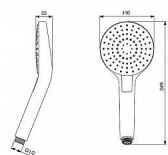

IDEALRAIN Evo ruční sprcha CIRCLE 110 mm, 3 polohy

» Koupelna » Vodovodní baterie » Sprchové příslušenství » Ruční sprchy

Objednací kód	IDEB2231AA
Malé balení	1,00
Výrobce	Ideal Standard
Jednotka	ks

Cena bez DPH	822,50 Kč
Cena s DPH	995,23 Kč

Prodejna Masná:	4,0 ks
Prodejna Slovinská:	1,0 ks

Popis

Ruční sprcha Idealrain Evo Jet CIRCLE průměr hlavice: 110 mm průtok při 3 barech 8 l/min 3 druhy proudu: déšť, masážní proud, jemný déšť přepínání proudů stisknutím tlačítka funkce Anti-Kalk zamezuje ukládání vodního kamene připojovací závit G1/2 povrchová úprava: chrom