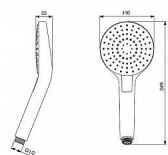

# IDEALRAIN Evo ruční sprcha CIRCLE 110 mm, 3 polohy

» Koupelna » Vodovodní baterie » Sprchové příslušenství » Ruční sprchy

Objednací kód	IDEB2231AA
Malé balení	1,00
Výrobce	<a href="#">Ideal Standard</a>
Jednotka	ks

## Popis

Ruční sprcha Idealrain Evo Jet CIRCLE průměr hlavice: 110 mm průtok při 3 barech 8 l/min 3 druhy proudu: déšť, masážní proud, jemný déšť přepínání proudů stisknutím tlačítka funkce Anti-Kalk zamezuje ukládání vodního kamene připojovací závit G1/2 povrchová úprava: chrom