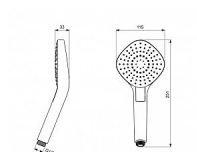

# IDEALRAIN Evo ruční sprcha DIAMOND 115 mm, 3 polohy

» Koupelna » Vodovodní baterie » Sprchové příslušenství » Ruční sprchy

Objednací kód	IDEB2232AA
Malé balení	1,00
Výrobce	<a href="#">Ideal Standard</a>
Jednotka	ks

## Popis

Ruční sprcha Idealrain Evo Jet DIAMOND hranatá hlavice: 115 mm průtok při 3 barech 8 l/min 3 druhy proudu: déšť, masážní proud, jemný déšť přepínání proudů stisknutím tlačítka funkce Anti-Kalk zamezuje ukládání vodního kamene připojovací závit G1/2 povrchová úprava: chrom