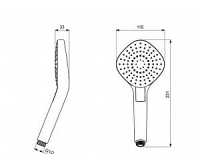

IDEALRAIN Evo ruční sprcha DIAMOND 115 mm, 3 polohy

» Koupelna » Vodovodní baterie » Sprchové příslušenství » Ruční sprchy

Objednací kód	IDEB2232AA
Malé balení	1,00
Výrobce	Ideal Standard
Jednotka	ks

Cena bez DPH	875,00 Kč
Cena s DPH	1 058,75 Kč

Prodejna Masná:	Není skladem
Prodejna Slovinská:	Není skladem

Popis

Ruční sprcha Idealrain Evo Jet DIAMOND hranatá hlavice: 115 mm průtok při 3 barech 8 l/min 3 druhy proudu: déšť, masážní proud, jemný déšť přepínání proudů stisknutím tlačítka funkce Anti-Kalk zamezuje ukládání vodního kamene připojovací závit G1/2 povrchová úprava: chrom