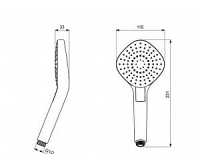

# IDEALRAIN Evo ruční sprcha DIAMOND 115 mm, 3 polohy

» Koupelna » Vodovodní baterie » Sprchové příslušenství » Ruční sprchy

## Popis

Ruční sprcha Idealrain Evo Jet DIAMOND hranatá hlavice: 115 mm průtok při 3 barech 8 l/min 3 druhy proudu: déšť, masážní proud, jemný déšť přepínání proudů stisknutím tlačítka funkce Anti-Kalk zamezuje ukládání vodního kamene připojovací závit G1/2 povrchová úprava: chrom