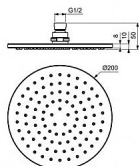

IDEALRAIN hlavová sprcha kruhová 200mm

» Koupelna » Vodovodní baterie » Sprchové příslušenství » Hlavové sprchy

Popis

Je vyroben tak, aby vydržel, takže déle vypadá dobře a poskytuje vysoký výkon. Vytváří zážitek ze sprchování, který je navržen tak, aby potěšil. IDEALRAIN - Hlavová sprcha 200x50x200 mm povrchová úprava chrom, 12 l/min (3 bar) - Kovová sprchová hlavice. Výhody - Měkké trysky pro čištění otěrem snižují vodní kámen a usnadňují čištění., Kovová sprchová hlavice pro dlouhodobé používání a odolnost.