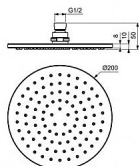

# IDEALRAIN hlavová sprcha kruhová 200mm

» Koupelna » Vodovodní baterie » Sprchové příslušenství » Hlavové sprchy

## Popis

Je vyroben tak, aby vydržel, takže déle vypadá dobře a poskytuje vysoký výkon. Vytváří zážitek ze sprchování, který je navržen tak, aby potěšil. IDEALRAIN - Hlavová sprcha 200x50x200 mm povrchová úprava chrom, 12 l/min (3 bar) - Kovová sprchová hlavice. Výhody - Měkké trysky pro čištění otěrem snižují vodní kámen a usnadňují čištění., Kovová sprchová hlavice pro dlouhodobé používání a odolnost.