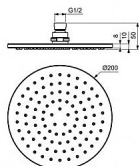

IDEALRAIN hlavová sprcha kruhová 200mm

» Koupelna » Vodovodní baterie » Sprchové příslušenství » Hlavové sprchy

Objednací kód	IDEB9442AA
Malé balení	1,00
Výrobce	Ideal Standard
EAN	3800861023890
Jednotka	ks

Prodejna Masná: Není skladem
Prodejna Slovinská: Není skladem

Popis

Je vyroben tak, aby vydržel, takže déle vypadá dobře a poskytuje vysoký výkon. Vytváří zážitek ze sprchování, který je navržen tak, aby potěšil. IDEALRAIN - Hlavová sprcha 200x50x200 mm povrchová úprava chrom, 12 l/min (3 bar) - Kovová sprchová hlavice. Výhody - Měkké trysky pro čištění otěrem snižují vodní kámen a usnadňují čištění., Kovová sprchová hlavice pro dlouhodobé používání a odolnost.