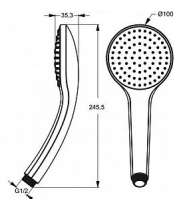

IDEALRAIN ruční sprcha M1 100 mm

» Koupelna » Vodovodní baterie » Sprchové příslušenství » Ruční sprchy

Objednací kód	IDEB9402AA
Malé balení	12,00
Výrobce	Ideal Standard
Jednotka	ks

Cena bez DPH	422,50 Kč
Cena s DPH	511,23 Kč

Prodejna Masná:	14,0 ks
Prodejna Slovinská:	4,0 ks

Popis

Idealrain M1 ruční sprcha. 1-funkční ruční sprcha průměr 100 mm. Funkce Anti-Kalk - systém proti tvorbě vodního kamene. Připojovací závit G1/2.

Výrobce	Ideal Standard
---------	----------------