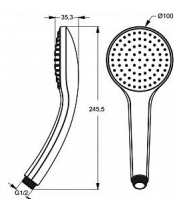

IDEALRAIN ruční sprcha M1 100 mm

» Koupelna » Vodovodní baterie » Sprchové příslušenství » Ruční sprchy

Objednací kód	IDEB9402AA
Malé balení	12,00
Výrobce	Ideal Standard
Jednotka	ks

Cena bez DPH	422,50 Kč
Cena s DPH	511,23 Kč

Prodejna Masná:	7,0 ks
Prodejna Slovinská:	3,0 ks

Popis

Idealrain M1 ruční sprcha. 1-funkční ruční sprcha průměr 100 mm. Funkce Anti-Kalk - systém proti tvorbě vodního kamene. Připojovací závit G1/2.

Výrobce	Ideal Standard
---------	----------------