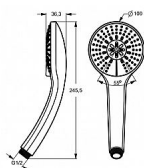

# IDEALRAIN ruční sprcha M3 100 mm, 3 polohy

» Koupelna » Vodovodní baterie » Sprchové příslušenství » Ruční sprchy

## Popis

Idealrain M3 ruční sprcha. 3-funkční ruční sprcha průměr 100 mm (déšť / tropický déšť / masážní proud). Funkce Anti-Kalk - systém proti tvorbě vodního kamene. Připojovací závit G1/2.

Objednací kód	IDEB9403AA
Malé balení	12,00
Výrobce	<a href="#">Ideal Standard</a>
Jednotka	ks
Velké balení	10,00