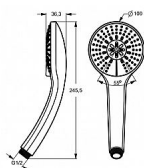

IDEALRAIN ruční sprcha M3 100 mm, 3 polohy

» Koupelna » Vodovodní baterie » Sprchové příslušenství » Ruční sprchy

Popis

Idealrain M3 ruční sprcha. 3-funkční ruční sprcha průměr 100 mm (déšť / tropický déšť / masážní proud). Funkce Anti-Kalk - systém proti tvorbě vodního kamene. Připojovací závit G1/2.

Objednací kód	IDEB9403AA
Malé balení	12,00
Výrobce	Ideal Standard
Jednotka	ks
Velké balení	10,00

Cena bez DPH	536,25 Kč
Cena s DPH	648,86 Kč

Prodejna Masná:	7,0 ks
Prodejna Slovinská:	4,0 ks

Výrobce	Ideal Standard
---------	----------------