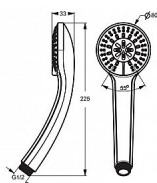

IDEALRAIN ruční sprcha S3 80 mm, 3 polohy

» Koupelna » Vodovodní baterie » Sprchové příslušenství » Ruční sprchy

Popis

Idealrain S3 ruční sprcha. 3-funkční ruční sprcha průměr 80 mm (déšť / tropický déšť / masážní proud). Funkce Anti-Kalk - systém proti tvorbě vodního kamene. Připojovací závit G1/2.

Objednací kód	IDEB9401AA
Malé balení	12,00
Výrobce	Ideal Standard
EAN	3800861023128
Jednotka	ks
Velké balení	10,00

Cena bez DPH	455,00 Kč
Cena s DPH	550,55 Kč

Prodejna Masná:	17,0 ks
Prodejna Slovinská:	4,0 ks