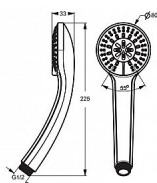

# IDEALRAIN ruční sprcha S3 80 mm, 3 polohy

» Koupelna » Vodovodní baterie » Sprchové příslušenství » Ruční sprchy

## Popis

Idealrain S3 ruční sprcha. 3-funkční ruční sprcha průměr 80 mm (déšť / tropický déšť / masážní proud). Funkce Anti-Kalk - systém proti tvorbě vodního kamene. Připojovací závit G1/2.

|               |                                |
|---------------|--------------------------------|
| Objednací kód | IDEB9401AA                     |
| Malé balení   | 12,00                          |
| Výrobce       | <a href="#">Ideal Standard</a> |
| EAN           | 3800861023128                  |
| Jednotka      | ks                             |
| Velké balení  | 10,00                          |