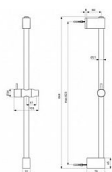

# IDEALRAIN sprchová tyč 60cm

» Koupelna » Vodovodní baterie » Sprchové příslušenství » Posuvné držáky sprchy

Objednací kód	IDEBE400AA
Malé balení	10,00
Výrobce	<a href="#">Ideal Standard</a>
Jednotka	ks
Velké balení	10,00

## Popis

IDEALRAIN - Sprchová tyč 103x76x644 mm v chromové povrchové úpravě

Výrobce	Ideal Standard
---------	----------------