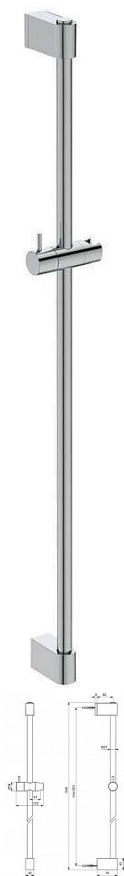

IDEALRAIN sprchová tyč 90 cm

» Koupelna » Vodovodní baterie » Sprchové příslušenství » Posuvné držáky sprchy

Objednací kód	IDEBE401AA
Malé balení	10,00
Výrobce	Ideal Standard
Jednotka	ks
Velké balení	10,00

Cena bez DPH	942,50 Kč
Cena s DPH	1 140,43 Kč

Prodejna Masná:	Není skladem
Prodejna Slovinská:	Není skladem

Popis

Nástěnná sprchová tyč s držákem hlavice - provedení: chrom - materiál: kov - délka: 944 mm - rozteč uchycení: max. 923 mm - výškově nastavitelné horní upevnění s posuvným držákem ruční sprchy - montáž pomocí šroubů - SmartShine - povrchová úprava pro snadnější čištění

Výrobce	Ideal Standard
---------	----------------