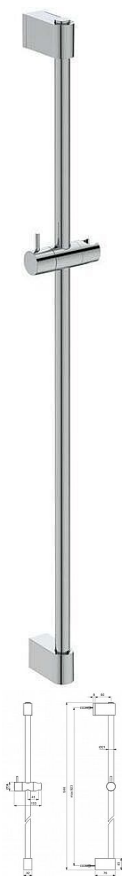

IDEALRAIN sprchová tyč 90 cm

» Koupelna » Vodovodní baterie » Sprchové příslušenství » Posuvné držáky sprchy

Objednací kód	IDEBE401AA
Malé balení	10,00
Výrobce	Ideal Standard
Jednotka	ks
Velké balení	10,00

Cena bez DPH	1 106,95 Kč
Cena s DPH	1 339,41 Kč

Prodejna Masná:	Není skladem
Prodejna Slovinská:	Není skladem

Popis

Nástěnná sprchová tyč s držákem hlavice - provedení: chrom - materiál: kov - délka: 944 mm - rozteč uchycení: max. 923 mm - výškově nastavitelné horní upevnění s posuvným držákem ruční sprchy - montáž pomocí šroubů - SmartShine - povrchová úprava pro snadnější čištění

Výrobce	Ideal Standard
---------	----------------