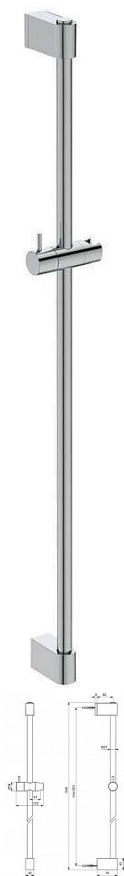

IDEALRAIN sprchová tyč 90 cm

» Koupelna » Vodovodní baterie » Sprchové příslušenství » Posuvné držáky sprchy

Objednací kód	IDEBE401AA
Malé balení	10,00
Výrobce	Ideal Standard
Jednotka	ks
Velké balení	10,00

Cena bez DPH	1 106,95 Kč
Cena s DPH	1 339,41 Kč

Prodejna Masná:	Není skladem
Prodejna Slovinská:	Není skladem

Popis

Nástěnná sprchová tyč s držákem hlavice - provedení: chrom - materiál: kov - délka: 944 mm - rozteč uchycení: max. 923 mm - výškově nastavitelné horní upevnění s posuvným držákem ruční sprchy - montáž pomocí šroubů - SmartShine - povrchová úprava pro snadnější čištění

Výrobce	Ideal Standard
---------	----------------