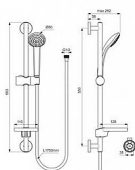

IDEALRAIN Sprchový set 600 mm, ruční sprcha S1 80 mm, hadice 1750 mm

» Koupelna » Vodovodní baterie » Sprchové příslušenství » Posuvné držáky sprchy

Objednací kód	IDEB9501AA
Malé balení	1,00
Výrobce	Ideal Standard
Jednotka	ks

Prodejna Masná: Není skladem
Prodejna Slovinská: Není skladem

Popis

IDEALRAIN - Sprchová souprava s tyčí 292x603 mm
povrchová úprava chrom, 8 l/min (3 bar) -
Usměrňovač toku, Ecoflow. Výhody - Vytváří
neprovzdušňovaný proud vody a dodává křišťálově
čistý a nestříkající proud., Výrobek je vybaven
regulátorem průtoku, který vám umožní šetřit vodu,
aniž byste museli slevit ze zážitku. Vlastnosti -
Usměrňovač toku, Ecoflow Průtok - 8 litry za minutu
Materiál - Kov