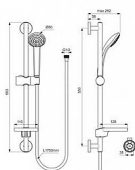

# IDEALRAIN Sprchový set 600 mm, ruční sprcha S1 80 mm, hadice 1750 mm

» Koupelna » Vodovodní baterie » Sprchové příslušenství » Posuvné držáky sprchy

Objednací kód	IDEB9501AA
Malé balení	1,00
Výrobce	<a href="#">Ideal Standard</a>
Jednotka	ks

## Popis

IDEALRAIN - Sprchová souprava s tyčí 292x603 mm  
povrchová úprava chrom, 8 l/min (3 bar) -  
Usměrňovač toku, Ecoflow. Výhody - Vytváří  
neprovzdušňovaný proud vody a dodává křišťálově  
čistý a nestříkající proud., Výrobek je vybaven  
regulátorem průtoku, který vám umožní šetřit vodu,  
aniž byste museli slevit ze zážitku. Vlastnosti -  
Usměrňovač toku, Ecoflow Průtok - 8 litry za minutu  
Materiál - Kov