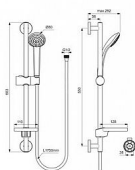

IDEALRAIN Sprchový set 600 mm, ruční sprcha S1 80 mm, hadice 1750 mm

» Koupelna » Vodovodní baterie » Sprchové příslušenství » Posuvné držáky sprchy

Objednací kód	IDEB9501AA
Malé balení	1,00
Výrobce	Ideal Standard
Jednotka	ks

Prodejna Masná: Není skladem
Prodejna Slovinská: Není skladem

Popis

IDEALRAIN - Sprchová souprava s tyčí 292x603 mm povrchová úprava chrom, 8 l/min (3 bar) - Usměrňovač toku, Ecoflow. Výhody - Vytváří neprovzdušňovaný proud vody a dodává křišťálově čistý a nestříkající proud., Výrobek je vybaven regulátorem průtoku, který vám umožní šetřit vodu, aniž byste museli slevit ze zážitku. Vlastnosti - Usměrňovač toku, Ecoflow Průtok - 8 litry za minutu
Materiál - Kov