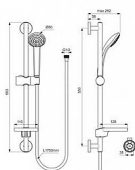

# IDEALRAIN Sprchový set 600 mm, ruční sprcha S1 80 mm, hadice 1750 mm

» Koupelna » Vodovodní baterie » Sprchové příslušenství » Posuvné držáky sprchy

|               |                                |
|---------------|--------------------------------|
| Objednací kód | IDEB9501AA                     |
| Malé balení   | 1,00                           |
| Výrobce       | <a href="#">Ideal Standard</a> |
| Jednotka      | ks                             |

## Popis

IDEALRAIN - Sprchová souprava s tyčí 292x603 mm povrchová úprava chrom, 8 l/min (3 bar) - Usměrňovač toku, Ecoflow. Výhody - Vytváří neprovzdušňovaný proud vody a dodává křišťálově čistý a nestříkající proud., Výrobek je vybaven regulátorem průtoku, který vám umožní šetřit vodu, aniž byste museli slevit ze zážitku. Vlastnosti - Usměrňovač toku, Ecoflow Průtok - 8 litry za minutu  
Materiál - Kov