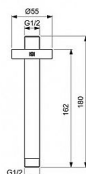

IDEALRAIN stropní sprchové ramínko kulaté 150mm, chrom

» Koupelna » Vodovodní baterie » Sprchové příslušenství » Sprchová ramínka

Objednací kód	IDEB9446AA
Malé balení	1,00
Výrobce	Ideal Standard
EAN	3800861023937
Jednotka	ks

Prodejna Masná: Není skladem
Prodejna Slovinská: Není skladem

IDEALRAIN stropní sprchové ramínko kulaté 150mm, chrom

» Koupelna » Vodovodní baterie » Sprchové příslušenství » Sprchová ramínka

Popis

Je vyroben tak, aby vydržel, takže déle vypadá dobře a poskytuje vysoký výkon. Vytváří zážitek ze sprchování, který je navržen tak, aby potěšil. IDEALRAIN - Rameno horní sprchy 55x55x180 mm povrchová úprava chrom. Výhody - Živé odstíny, které vydrží. Špičkový povrch, který odolává poškrábání a oděru pomocí technologie PVD (Physical Vapor Deposition) k nanášení jemných vrstev kovu, atom po atomu. To nám umožňuje kontrolovat složení, tvrdost a trvanlivost povrchových sloučenin, které pokrývají naše odborně navržené produkty. Nezávislé testování* prokazuje, že baterie s povrchovou úpravou PVD od společnosti Ideal Standard jsou tak odolné, že jsou stále bez škrábanců a stop oděru po 10 000 cyklech použití. A protože tyto odstíny nabízíme nejen u vodovodních baterií, ale také i u sprchových produktů a příslušenství, nemusí dělat kompromisy při vaší designové vizi.