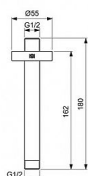

IDEALRAIN stropní sprchové ramínko kulaté 150mm, chrom

» Koupelna » Vodovodní baterie » Sprchové příslušenství » Sprchová ramínka

Objednací kód	IDEB9446AA
Malé balení	1,00
Výrobce	Ideal Standard
EAN	3800861023937
Jednotka	ks

Cena bez DPH	735,00 Kč
Cena s DPH	889,35 Kč

Prodejna Masná:	Není skladem
Prodejna Slovinská:	Není skladem