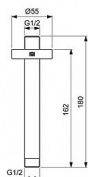

# IDEALRAIN stropní sprchové ramínko kulaté 150mm, chrom

» Koupelna » Vodovodní baterie » Sprchové příslušenství » Sprchová ramínka

Objednací kód	IDEB9446AA
Malé balení	1,00
Výrobce	<a href="#">Ideal Standard</a>
EAN	3800861023937
Jednotka	ks

## Popis

Je vyroben tak, aby vydržel, takže déle vypadá dobře a poskytuje vysoký výkon. Vytváří zážitek ze sprchování, který je navržen tak, aby potěšil. IDEALRAIN - Rameno horní sprchy 55x55x180 mm povrchová úprava chrom. Výhody - Živé odstíny, které vydrží. Špičkový povrch, který odolává poškrábání a oděru pomocí technologie PVD (Physical Vapor Deposition) k nanášení jemných vrstev kovu, atom po atomu. To nám umožňuje kontrolovat složení, tvrdost a trvanlivost povrchových sloučenin, které pokrývají naše odborně navržené produkty. Nezávislé testování\* prokazuje, že baterie s povrchovou úpravou PVD od společnosti Ideal Standard jsou tak odolné, že jsou stále bez škrábanců a stop oděru po 10 000 cyklech použití. A protože tyto odstíny nabízíme nejen u vodovodních baterií, ale také i u sprchových produktů a příslušenství, nemusí dělat kompromisy při vaší designové vizi.