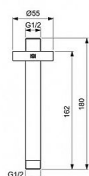

IDEALRAIN stropní sprchové ramínko kulaté 150mm, chrom

» Koupelna » Vodovodní baterie » Sprchové příslušenství » Sprchová ramínka

Objednací kód	IDEB9446AA
Malé balení	1,00
Výrobce	Ideal Standard
EAN	3800861023937
Jednotka	ks

Cena bez DPH	735,00 Kč
Cena s DPH	889,35 Kč

Prodejna Masná:	Není skladem
Prodejna Slovinská:	Není skladem