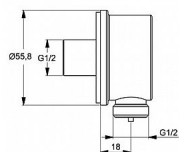

IDEALRAIN Vývod sprchy kulatý, chrom

» Koupelna » Vodovodní baterie » Sprchové příslušenství » Stěnové vývody

Objednací kód	IDEB9448AA
Malé balení	1,00
Výrobce	Ideal Standard
EAN	3800861023296
Jednotka	ks

Cena bez DPH	927,50 Kč
Cena s DPH	1 122,28 Kč

Prodejna Masná:	6,0 ks
Prodejna Slovinská:	2,0 ks

Popis

DEALRAIN - Díl pro připojení sprchy 55.8 mm
povrchová úprava chrom.

Výrobce	Ideal Standard
---------	----------------