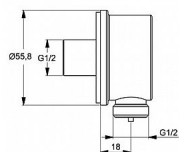

IDEALRAIN Vývod sprchy kulatý, chrom

» Koupelna » Vodovodní baterie » Sprchové příslušenství » Stěnové vývody

Objednací kód	IDEB9448AA
Malé balení	1,00
Výrobce	Ideal Standard
EAN	3800861023296
Jednotka	ks

Prodejna Masná:	6,0 ks
Prodejna Slovinská:	2,0 ks

Popis

DEALRAIN - Díl pro připojení sprchy 55.8 mm
povrchová úprava chrom.

Výrobce	Ideal Standard
---------	----------------