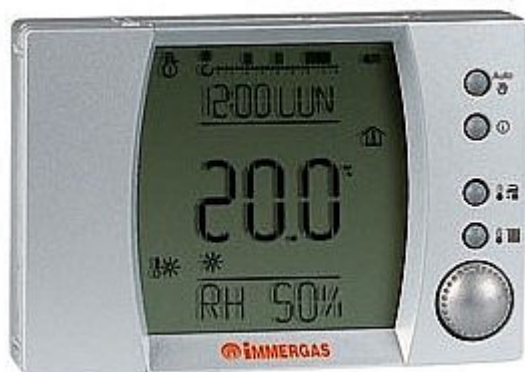

IMMERGAS Super CAR řídicí jednotka

» Měření a regulace » Termostaty

Popis

Detailní informace IMMERGAS regulace - Modulační řídicí jednotka Super CAR 3.016577 Jednotka je určena pouze pro kotle řady: - Vitrix Zeus Superior kW - Vitrix Superior kW - Vitrix Superior kW X - Hercules Condensing kW - Hercules Solar kW - Zeus Superior kW Modulační elektronická řídicí jednotka Super CAR - týdenní program topení, časové řízení ohřevu TUV (útlum-komfort), fce. Legionella, měření relativní vlhkosti v prostoru instalace, možnost spínání topení pomocí GSM modulu.