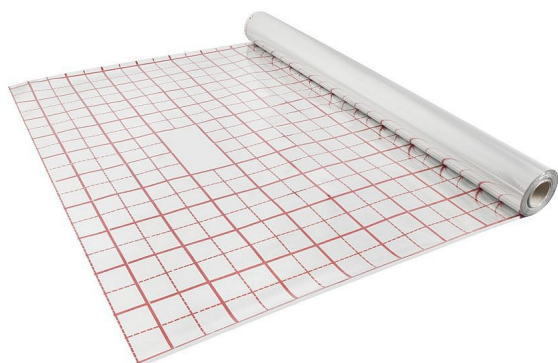

IZOROL odrazová fólie s rastrem 1x50m (bal. 50 m2)

» Topení a ohřev vody » Podlahové vytápení » Systémové desky a fólie

Popis

Reflexní fólie zvyšuje účinnost podlahového topení zamezením pronikání vlhkosti z betonové mazaniny a anhydridu do podkladové izolace a tím nedochází ke snížení izolačních vlastností podkladové vrstvy. Horní strana fólie je potištěna ve formě souvislých čar tvořících 10 cm rastr a přerušovaných čar tvořících 5 cm rastru, usnadňujících správné uspořádání topných trubek. Celková užitná plocha: 50 × 1 m Rozměr (mm): 50 × 1 Tloušťka (mm): 0,13 V balení (ks / m2): 50