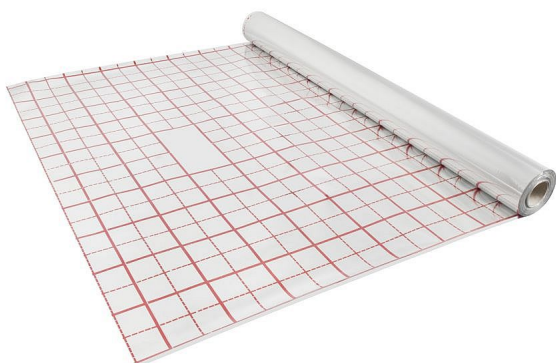

IZOROL odrazová fólie s rastrem 1x50m (bal. 50 m2)

» Topení a ohřev vody » Podlahové vytápění » Systémové desky a fólie

Popis

Reflexní fólie zvyšuje účinnost podlahového topení zamezením pronikání vlhkosti z betonové mazaniny a anhydridu do podkladové izolace a tím nedochází ke snížení izolačních vlastností podkladové vrstvy. Horní strana fólie je potištěna ve formě souvislých čar tvořících 10 cm rastr a přerušovaných čar tvořících 5 cm rastru, usnadňujících správné uspořádání topných trubek. Celková užitná plocha: 50 × 1 m Rozměr (mm): 50 × 1 Tloušťka (mm): 0,13 V balení (ks / m2): 50

Objednací kód	IZOROL
Malé balení	1,00
Výrobce	Gaubé
Jednotka	bal

Prodejna Masná: >20 bal
Prodejna Slovinská: Není skladem

Výrobce	Gaubé
---------	-------