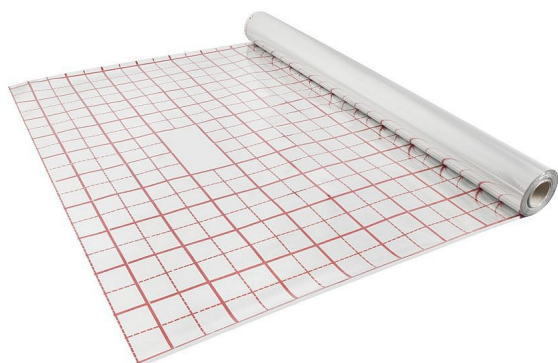

IZOROL odrazová fólie s rastrem 1x50m (bal. 50 m2)

» Topení a ohřev vody » Podlahové vytápění » Systémové desky a folie

Popis

Reflexní fólie zvyšuje účinnost podlahového topení zamezením pronikání vlhkosti z betonové mazaniny a anhydridu do podkladové izolace a tím nedochází ke snížení izolačních vlastností podkladové vrstvy. Horní strana fólie je potištěna ve formě souvislých čar tvořících 10 cm rastr a přerušovaných čar tvořících 5 cm rastru, usnadňujících správné uspořádání topných trubek. Celková užitná plocha: 50 × 1 m Rozměr (mm): 50 × 1 Tloušťka (mm): 0,13 V balení (ks / m2): 50

Objednací kód	IZOROL
Malé balení	1,00
Výrobce	Gaubé
Jednotka	bal

Prodejna Masná: >20 bal
Prodejna Slovinská: Není skladem

Výrobce	Gaubé
---------	-------