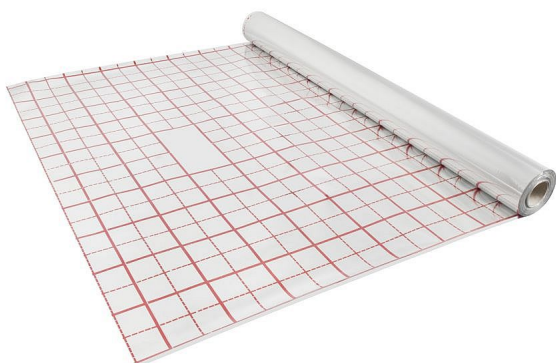

IZOROL odrazová fólie s rastrem 1x50m (bal. 50 m2)

» Topení a ohřev vody » Podlahové vytápění » Systémové desky a folie

Popis

Reflexní fólie zvyšuje účinnost podlahového topení zamezením pronikání vlhkosti z betonové mazaniny a anhydridu do podkladové izolace a tím nedochází ke snížení izolačních vlastností podkladové vrstvy. Horní strana fólie je potištěna ve formě souvislých čar tvořících 10 cm rastr a přerušovaných čar tvořících 5 cm rastru, usnadňujících správné uspořádání topných trubek. Celková užitná plocha: 50 × 1 m Rozměr (mm): 50 × 1 Tloušťka (mm): 0,13 V balení (ks / m2): 50