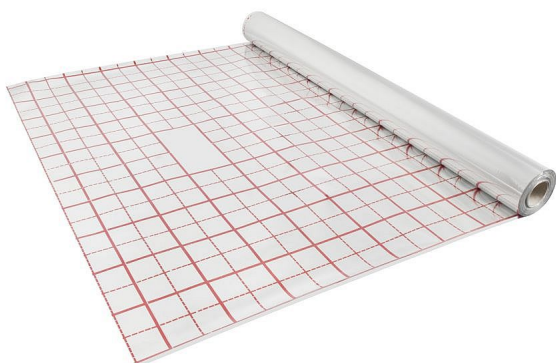

# IZOROL odrazová fólie s rastrem 1x50m (bal. 50 m2)

» Topení a ohřev vody » Podlahové vytápení » Systémové desky a folie

## Popis

Reflexní fólie zvyšuje účinnost podlahového topení zamezením pronikání vlhkosti z betonové mazaniny a anhydridu do podkladové izolace a tím nedochází ke snížení izolačních vlastností podkladové vrstvy. Horní strana fólie je potištěna ve formě souvislých čar tvořících 10 cm rastr a přerušovaných čar tvořících 5 cm rastru, usnadňujících správné uspořádání topných trubek. Celková užitná plocha: 50 × 1 m Rozměr (mm): 50 × 1 Tloušťka (mm): 0,13 V balení (ks / m2): 50