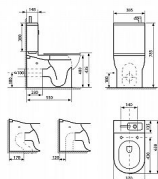

JALTA HYGIE kombi WC Rimless, spodní/zadní odpad

» Koupelna » Umyvadla, toalety, výlevky » WC mísy » Kombi WC mísy

Popis

WC je ideální variantou do malých místností, kde je potřeba ušetřit prostor. Umístěním umývatka na nádržce dochází k šetření vody, která při mytí rukou protéká do nádržky, až do jejího úplného napuštění. V případě plné nádržky odtéká voda do mísy.

Umývatko s otvorem pro ventil nebo baterii na levé straně (nelze otočit) Spodní/zadní odpad Včetně splachovací soupravy, s chromovým dual tlačítkem pro úsporu vody (splachování 3,5 a 5 l) Montážní materiál Balení neobsahuje: vodovodní baterii, WC sedátko