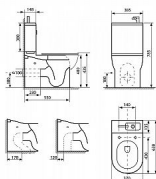

JALTA HYGIE kombi WC Rimless, spodní/zadní odpad

» Koupelna » Umyvadla, toalety, výlevky » WC mísy » Kombi WC mísy

Objednací kód	SAPPB103H
Malé balení	1,00
Výrobce	SAPHO
EAN	8590913997297
Jednotka	ks
Kód výrobce	PB103H

Prodejna Masná:	2,0 ks
Prodejna Slovinská:	2,0 ks

Popis

WC je ideální variantou do malých místností, kde je potřeba ušetřit prostor. Umístěním umývatka na nádržce dochází k šetření vody, která při mytí rukou protéká do nádržky, až do jejího úplného napuštění. V případě plné nádržky odtéká voda do mísy.

Umývatko s otvorem pro ventil nebo baterii na levé straně (nelze otočit) Spodní/zadní odpad Včetně splachovací soupravy, s chromovým dual tlačítkem pro úsporu vody (splachování 3,5 a 5 l) Montážní materiál Balení neobsahuje: vodovodní baterii, WC sedátko

Další informace

Hmotnost [kg]	50,0 kg
Výrobce	SAPHO