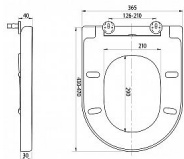

JALTA WC sedátko, soft-close

» Koupelna » Umyvadla, toalety, výlevky » WC sedátka » Soft-Close WC sedátka

Objednací kód	SAPPBS103
Malé balení	1,00
Výrobce	SAPHO
EAN	8590913907500
Jednotka	ks
Kód výrobce	PBS103

Prodejna Masná:	3,0 ks
Prodejna Slovinská:	2,0 ks

Popis

Barva: bílá Materiál: Polypropylen Výbava: Easy Take (odnímatelné sedátko), Soft Close (pomalé sklápění)

Další informace

Hmotnost [kg]	3,5 kg
Výrobce	SAPHO