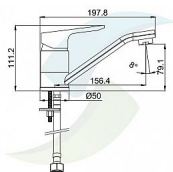

JIVE baterie umyvadlová, stojánková, otočné ramínko, chrom

» Koupelna » Vodovodní baterie » Umyvadlové baterie » Stojánkové

Popis

Typ kartuše: 35 mm Průtok (tlak 3 bar): 9,5 l/min

Provedení:chrom Materiál: mosaz

Objednací kód	JIVE2743
Malé balení	1,00
Výrobce	STENO
Jednotka	ks

Prodejna Masná:	8,0 ks
Prodejna Slovinská:	4,0 ks

Ovládání baterie	1
Výrobce	STENO
Barva	Chrom