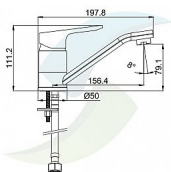

JIVE baterie umyvadlová, stojánková, otočné ramínko, chrom

» Koupelna » Vodovodní baterie » Umyvadlové baterie » Stojánkové

Popis

Typ kartuše: 35 mm Průtok (tlak 3 bar): 9,5 l/min

Provedení:chrom Materiál: mosaz

Objednací kód	JIVE2743
Malé balení	1,00
Výrobce	STENO
Jednotka	ks

Cena bez DPH	1 737,00 Kč
Cena s DPH	2 101,77 Kč

Prodejna Masná:	7,0 ks
Prodejna Slovinská:	4,0 ks

Ovládání baterie	Páka
Výrobce	STENO
Barva	Chrom