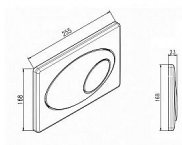

JOMO ovládací panel Classic, bílá

» Koupelna » Předstěnové moduly » WC moduly » Ovládací tlačítka a příslušenství

Popis

Ovládací tlačítko Jomo Classic pro 2 množství splachování pro podomítkové moduly. Barva: bílá
Materiál: PVC plast Tvar: Obdélníkový / čtvereční
Rozměry: 25,5 x 16,8 x 2,3 cm Dvě splachovací tlačítka

Objednací kód	JOM102000000031
Malé balení	1,00
Výrobce	JOMO
Jednotka	ks

Cena bez DPH	1 099,80 Kč
Cena s DPH	1 330,76 Kč

Prodejna Masná:	Není skladem
Prodejna Slovinská:	Není skladem

Výrobce	JOMO