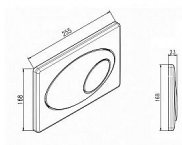

JOMO ovládací panel Classic, bílá

» Koupelna » Předstěnové moduly » WC moduly » Ovládací tlačítka a příslušenství

Popis

Ovládací tlačítko Jomo Classic pro 2 množství splachování pro podomítkové moduly. Barva: bílá
Materiál: PVC plast Tvar: Obdélníkový / čtvereční
Rozměry: 25,5 x 16,8 x 2,3 cm Dvě splachovací tlačítka