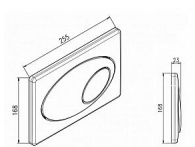

JOMO ovládací panel Classic, chrom lesk

» Koupelna » Předstěnové moduly » WC moduly » Ovládací tlačítka a příslušenství

Popis

Ovládací tlačítko Jomo Classic pro 2 množství splachování pro podomítkové moduly. Barva: Chrom lesk Materiál: PVC plast Tvar: Obdélníkový / čtvereční Rozměry: 25,5 x 16,8 x 2,3 cm Dvě splachovací tlačítka