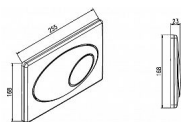

## Popis

Ovládací tlačítko Jomo Classic pro 2 množství splachování pro podomítkové moduly. Barva: Chrom matný Materiál: PVC plast Tvar: Obdélníkový / čtvereční Rozměry: 25,5 x 16,8 x 2,3 cm Dvě splachovací tlačítka