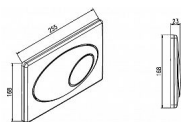

JOMO ovládací panel Classic, chrom mat

» Koupelna » Předstěnové moduly » WC moduly » Ovládací tlačítka a příslušenství

Popis

Ovládací tlačítko Jomo Classic pro 2 množství splachování pro podomítkové moduly. Barva: Chrom matný Materiál: PVC plast Tvar: Obdélníkový / čtvereční Rozměry: 25,5 x 16,8 x 2,3 cm Dvě splachovací tlačítka