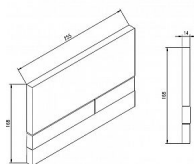

JOMO ovládací panel Exclusive 2.0, bílá/černá lesk

» Koupelna » Předstěnové moduly » WC moduly » Ovládací tlačítka a příslušenství

Popis

Jomo - Tlačítko ovládací Exclusive 2.0 pro 2 množství splachování • určeno pro všechny typy předstěnových systémů výrobce JOMO - Německo • pro přední ovládání • duální (2 množství splachování)