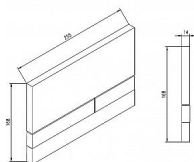

JOMO ovládací panel Exclusive 2.0, bílá/chrom lesk

» Koupelna » Předstěnové moduly » WC moduly » Ovládací tlačítka a příslušenství

Popis

Jomo - Tlačítko ovládací Exclusive 2.0 pro 2 množství splachování • určeno pro všechny typy předstěnových systémů výrobce JOMO - Německo • pro přední ovládání • duální (2 množství splachování)