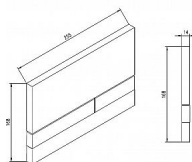

JOMO ovládací panel Exclusive 2.0, bílá/chrom lesk

» Koupelna » Předstěnové moduly » WC moduly » Ovládací tlačítka a příslušenství

Popis

Jomo - Tlačítko ovládací Exclusive 2.0 pro 2 množství splachování • určeno pro všechny typy předstěnových systémů výrobce JOMO - Německo • pro přední ovládání • duální (2 množství splachování)