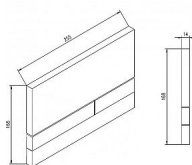

JOMO ovládací panel Exclusive 2.0, bílá/chrom mat

» Koupelna » Předstěnové moduly » WC moduly » Ovládací tlačítka a příslušenství

Popis

Jomo - Tlačítko ovládací Exclusive 2.0 pro 2 množství splachování • určeno pro všechny typy předstěnových systémů výrobce JOMO - Německo • pro přední ovládání • duální (2 množství splachování)

Objednací kód	JOM102000000139
Malé balení	1,00
Výrobce	JOMO
Jednotka	ks

Prodejna Masná: Není skladem
Prodejna Slovinská: Není skladem

Výrobce	JOMO