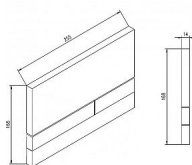

JOMO ovládací panel Exclusive 2.0, bílá/chrom mat

» Koupelna » Předstěnové moduly » WC moduly » Ovládací tlačítka a příslušenství

Popis

Jomo - Tlačítko ovládací Exclusive 2.0 pro 2 množství splachování • určeno pro všechny typy předstěnových systémů výrobce JOMO - Německo • pro přední ovládání • duální (2 množství splachování)