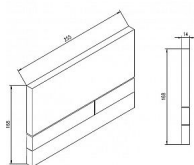

JOMO ovládací panel Exclusive 2.0, bílá/chrom mat

» Koupelna » Předstěnové moduly » WC moduly » Ovládací tlačítka a příslušenství

Popis

Jomo - Tlačítko ovládací Exclusive 2.0 pro 2 množství splachování • určeno pro všechny typy předstěnových systémů výrobce JOMO - Německo • pro přední ovládání
• duální (2 množství splachování)