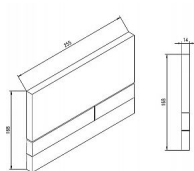

JOMO ovládací panel Exclusive 2.0, bílá mat

» Koupelna » Předstěnové moduly » WC moduly » Ovládací tlačítka a příslušenství

Popis

Jomo - Tlačítko ovládací Exclusive 2.0 pro 2 množství splachování • určeno pro všechny typy předstěnových systémů výrobce JOMO - Německo • pro přední ovládání • duální (2 množství splachování)