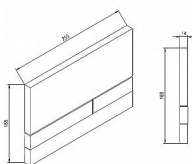

JOMO ovládací panel Exclusive 2.0, bílá

» Koupelna » Předstěnové moduly » WC moduly » Ovládací tlačítka a příslušenství

Popis

Jomo - Tlačítko ovládací Exclusive 2.0 pro 2 množství splachování • určeno pro všechny typy předstěnových systémů výrobce JOMO - Německo • pro přední ovládání • duální (2 množství splachování)