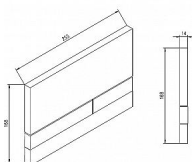

JOMO ovládací panel Exclusive 2.0, bílá

» Koupelna » Předstěnové moduly » WC moduly » Ovládací tlačítka a příslušenství

Popis

Jomo - Tlačítko ovládací Exclusive 2.0 pro 2 množství splachování • určeno pro všechny typy předstěnových systémů výrobce JOMO - Německo • pro přední ovládání • duální (2 množství splachování)