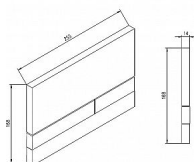

JOMO ovládací panel Exclusive 2.0, bílá

» Koupelna » Předstěnové moduly » WC moduly » Ovládací tlačítka a příslušenství

Popis

Jomo - Tlačítko ovládací Exclusive 2.0 pro 2 množství splachování • určeno pro všechny typy předstěnových systémů výrobce JOMO - Německo • pro přední ovládání • duální (2 množství splachování)