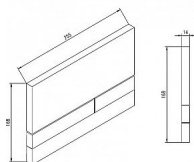

JOMO ovládací panel Exclusive 2.0, černá mat

» Koupelna » Předstěnové moduly » WC moduly » Ovládací tlačítka a příslušenství

Popis

Jomo - Tlačítko ovládací Exclusive 2.0 pro 2 množství splachování • určeno pro všechny typy předstěnových systémů výrobce JOMO - Německo • pro přední ovládání • duální (2 množství splachování)