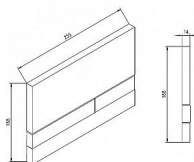

JOMO ovládací panel Exclusive 2.0, chrom lesk

» Koupelna » Předstěnové moduly » WC moduly » Ovládací tlačítka a příslušenství

Popis

Jomo - Tlačítko ovládací Exclusive 2.0 pro 2 množství splachování • určeno pro všechny typy předstěnových systémů výrobce JOMO - Německo • pro přední ovládání • duální (2 množství splachování)