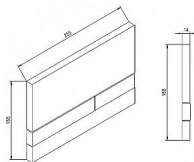

## Popis

Jomo - Tlačítko ovládací Exclusive 2.0 pro 2 množství splachování • určeno pro všechny typy předstěnových systémů výrobce JOMO - Německo • pro přední ovládání • duální (2 množství splachování)