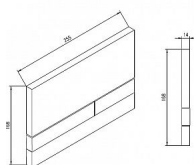

JOMO ovládací panel Exclusive 2.0, měď

» Koupelna » Předstěnové moduly » WC moduly » Ovládací tlačítka a příslušenství

Popis

Jomo - Tlačítko ovládací Exclusive 2.0 pro 2 množství splachování • určeno pro všechny typy předstěnových systémů výrobce JOMO - Německo • pro přední ovládání
• duální (2 množství splachování)