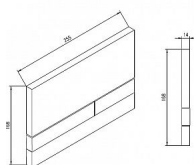

JOMO ovládací panel Exclusive 2.0, měď

» Koupelna » Předstěnové moduly » WC moduly » Ovládací tlačítka a příslušenství

Popis

Jomo - Tlačítko ovládací Exclusive 2.0 pro 2 množství splachování • určeno pro všechny typy předstěnových systémů výrobce JOMO - Německo • pro přední ovládání • duální (2 množství splachování)