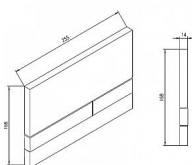

JOMO ovládací panel Exclusive 2.0, měď

» Koupelna » Předstěnové moduly » WC moduly » Ovládací tlačítka a příslušenství

Popis

Jomo - Tlačítko ovládací Exclusive 2.0 pro 2 množství splachování • určeno pro všechny typy předstěnových systémů výrobce JOMO - Německo • pro přední ovládání • duální (2 množství splachování)