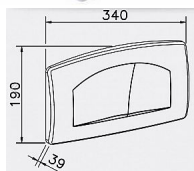

JOMO ovládací panel TSR 2, bílé

» Koupelna » Předstěnové moduly » WC moduly » Ovládací tlačítka a příslušenství

Popis

Ovládací deska JOMO 102-00000012/167-27050001-00 pro podomítkové splachovače TSR s upevňovacím rámečkem. Model: dvojitě splachování. Rozměry: 340mm x 190mm x 39mm