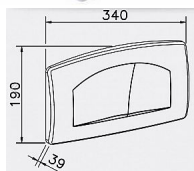

## Popis

Ovládací deska JOMO 102-00000012/167-27050001-00 pro podomítkové splachovače TSR s upevňovacím rámečkem. Model: dvojitě splachování. Rozměry: 340mm x 190mm x 39mm

Objednací kód	JOM10200000012
Malé balení	1,00
Výrobce	<a href="#">JOMO</a>
Jednotka	ks