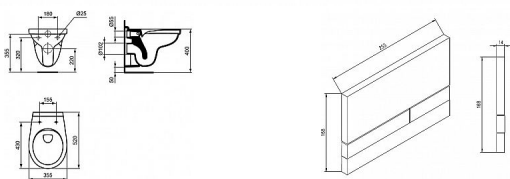

# JOMOTech modul do jádra, tlačítko Exclusive 2.0, WC Rimless

» Koupelna » Předstěnové moduly » WC moduly » WC moduly do jádra

Objednací kód	JOMSETJAD
Malé balení	1,00
Výrobce	<a href="#">JOMO</a>
Jednotka	ks

## Popis

Jomo - Modul pro závěsné WC JOMOTech SLK do lehkých příček + rozpěry do bytového jádra. Jomo - Rozpěry do bytového jádra Pro kombinaci s moduly JOMOLight SLK Rrozpěra pro instalaci na modul umožní kotvení do bočních zdí Nastavitelná šířka 800 - 1200 mm Sada: - tlačítko EXCLUSIVE 2.0 s duálním splachováním pro ovládání zepředu - nádrž s izolací proti rosení - včetně rohového ventilu - se servisním krytem - odpadní koleno 90/110 mm - modul je vhodný pro běžné závěsné WC klozety s roztečí 18 cm (možnost přestavby na 23 cm) včetně sady držáků na zeď - rozpěry do bytového jádra Závěsný klozet: - bez splachovacího kruhu Rimless - pro podomítkovou nádržku se splachovací kapacitou od 4,5 l - materiál: sanitární keramika - barva: bílá - hluboké splachování