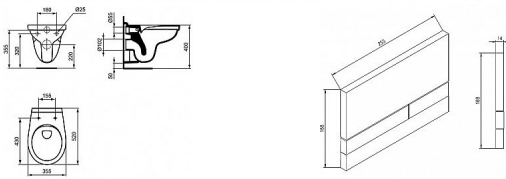

JOMOTech modul do jádra, tlačítko Exclusive 2.0, WC Rimless

» Koupelna » Předstěnové moduly » WC moduly » WC moduly do jádra

Objednací kód	JOMSETJAD
Malé balení	1,00
Výrobce	JOMO
Jednotka	ks

Prodejna Masná:	6,0 ks
Prodejna Slovinská:	2,0 ks

Popis

Jomo - Modul pro závěsné WC JOMOTech SLK do lehkých příček + rozpěry do bytového jádra. Jomo - Rozpěry do bytového jádra Pro kombinaci s moduly JOMOLight SLK Rrozpěra pro instalaci na modul umožní kotvení do bočních zdí Nastavitelná šířka 800 - 1200 mm Sada: - tlačítko EXCLUSIVE 2.0 s duálním splachováním pro ovládání zepředu - nádrž s izolací proti rosení - včetně rohového ventilu - se servisním krytem - odpadní koleno 90/110 mm - modul je vhodný pro běžné závěsné WC klozety s roztečí 18 cm (možnost přestavby na 23 cm) včetně sady držáků na zeď - rozpěry do bytového jádra Závěsný klozet: - bez splachovacího kruhu Rimless - pro podomítkovou nádržku se splachovací kapacitou od 4,5 l - materiál: sanitární keramika - barva: bílá - hluboké splachování