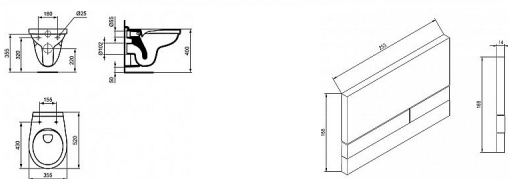

JOMOTech modul do jádra, tlačítko Exclusive 2.0, WC Rimless

» Koupelna » Předstěnové moduly » WC moduly » WC moduly do jádra

Popis

Jomo - Modul pro závěsné WC JOMOTech SLK do lehkých příček + rozpěry do bytového jádra. Jomo - Rozpěry do bytového jádra Pro kombinaci s moduly JOMOLight SLK Rrozpěra pro instalaci na modul umožní kotvení do bočních zdí Nastavitelná šířka 800 - 1200 mm Sada: - tlačítko EXCLUSIVE 2.0 s duálním splachováním pro ovládání zepředu - nádrž s izolací proti rosení - včetně rohového ventilu - se servisním krytem - odpadní koleno 90/110 mm - modul je vhodný pro běžné závěsné WC klozety s roztečí 18 cm (možnost přestavby na 23 cm) včetně sady držáků na zeď - rozpěry do bytového jádra Závěsný klozet: - bez splachovacího kruhu Rimless - pro podomítkovou nádržku se splachovací kapacitou od 4,5 l - materiál: sanitární keramika - barva: bílá - hluboké splachování