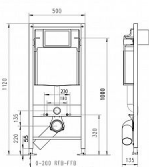

JOMOTech modul do lehké příčky/do jádra, tlačítko Exclusive 2.0 bílé

» Koupelna » Předstěnové moduly » WC moduly » WC moduly do lehké stěny

Objednací kód	JOM103000000006
Malé balení	1,00
Výrobce	JOMO
Jednotka	ks

Cena bez DPH	3 990,00 Kč
Cena s DPH	4 827,90 Kč

Prodejna Masná:	8,0 ks
Prodejna Slovinská:	2,0 ks

Popis

Jomo - Modul pro závěsné WC JOMOTech SLK do lehkých příček, sádkartonu včetně tlačítka EXCLUSIVE 2.0.

Výška 112 cm, samonosná konstrukce. tlačítko EXCLUSIVE 2.0 s duálním splachováním pro ovládání zepředu nádrž s izolací proti rosení včetně rohového ventilu se servisním krytem odpadní koleno 90/110 mm modul je vhodný pro běžné závěsné WC klozety s roztečí 18 cm (možnost přestavby na 23 cm) včetně sady držáků na zeď

Výrobce	JOMO