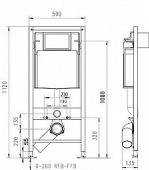

JOMOTech modul do lehké příčky/do jádra, tlačítko Exclusive 2.0 bílé

» Koupelna » Předstěnové moduly » WC moduly » WC moduly do lehké stěny

Objednací kód	JOM103000000006
Malé balení	1,00
Výrobce	JOMO
Jednotka	ks

Prodejna Masná:	8,0 ks
Prodejna Slovinská:	2,0 ks

Popis

Jomo - Modul pro závěsné WC JOMOTech SLK do lehkých příček, sádkartonu včetně tlačítka EXCLUSIVE 2.0.

Výška 112 cm, samonosná konstrukce. tlačítko EXCLUSIVE 2.0 s duálním splachováním pro ovládání zepředu nádrž s izolací proti rosení včetně rohového ventilu se servisním krytem odpadní koleno 90/110 mm modul je vhodný pro běžné závěsné WC klozety s roztečí 18 cm (možnost přestavby na 23 cm) včetně sady držáků na zeď

Výrobce	JOMO