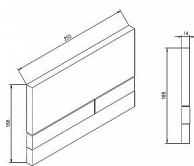

JOMOTech modul do lehké příčky/do jádra, tlačítko Exclusive 2.0 bílé

» Koupelna » Předstěnové moduly » WC moduly » WC moduly do lehké stěny

Objednací kód	JOM103000000006
Malé balení	1,00
Výrobce	JOMO
Jednotka	ks

Prodejna Masná:	8,0 ks
Prodejna Slovinská:	2,0 ks

Popis

Jomo - Modul pro závěsné WC JOMOTech SLK do lehkých příček, sádkartonu včetně tlačítka EXCLUSIVE 2.0.

Výška 112 cm, samonosná konstrukce. tlačítko EXCLUSIVE 2.0 s duálním splachováním pro ovládání zepředu nádrž s izolací proti rosení včetně rohového ventilu se servisním krytem odpadní koleno 90/110 mm modul je vhodný pro běžné závěsné WC klozety s roztečí 18 cm (možnost přestavby na 23 cm) včetně sady držáků na zeď

Výrobce	JOMO