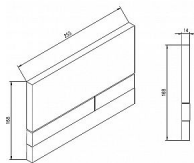

JOMOTech modul do lehké příčky/do jádra, tlačítko Exclusive 2.0 bílé

» Koupelna » Předstěnové moduly » WC moduly » WC moduly do lehké stěny

Objednací kód	JOM103000000006
Malé balení	1,00
Výrobce	JOMO
Jednotka	ks

Cena bez DPH	3 990,00 Kč
Cena s DPH	4 827,90 Kč

Prodejna Masná:	8,0 ks
Prodejna Slovinská:	2,0 ks

Popis

Jomo - Modul pro závěsné WC JOMOTech SLK do lehkých příček, sádkartonu včetně tlačítka EXCLUSIVE 2.0.

Výška 112 cm, samonosná konstrukce. tlačítko EXCLUSIVE 2.0 s duálním splachováním pro ovládání zepředu nádrž s izolací proti rosení včetně rohového ventilu se servisním krytem odpadní koleno 90/110 mm modul je vhodný pro běžné závěsné WC klozety s roztečí 18 cm (možnost přestavby na 23 cm) včetně sady držáků na zeď

Výrobce	JOMO