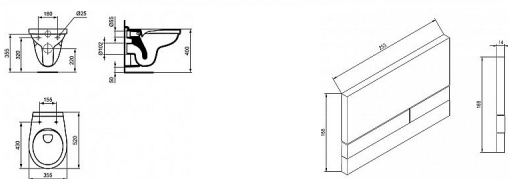

JOMOTech modul do lehké příčky, tlačítko Exclusive 2.0, WC Rimless

» Koupelna » Předstěnové moduly » WC moduly » WC moduly do lehké stěny

Objednací kód	JOMSETSAD
Malé balení	1,00
Výrobce	JOMO
Jednotka	ks

Cena bez DPH	3 990,00 Kč
Cena s DPH	4 827,90 Kč

Prodejna Masná:	8,0 ks
Prodejna Slovinská:	2,0 ks

Popis

Jomo - Modul pro závěsné WC JOMOTech SLK do lehkých příček, sádkartonu včetně tlačítka EXCLUSIVE 2.0. Výška 112 cm, samonosná konstrukce. - tlačítko EXCLUSIVE 2.0 s duálním splachováním pro ovládání zepředu - nádrž s izolací proti rosení - včetně rohového ventilu - se servisním krytem - odpadní koleno 90/110 mm - modul je vhodný pro běžné závěsné WC klozety s roztečí 18 cm (možnost přestavby na 23 cm) včetně sady držáků na zeď Závěsný klozet: - bez splachovacího kruhu Rimless - pro podomítkovou nádržku se splachovací kapacitou od 4,5 l - materiál: sanitární keramika - barva: bílá - hluboké splachování

Výrobce	JOMO