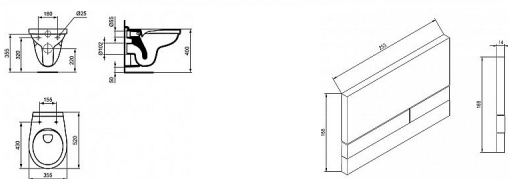

JOMOTech modul do lehké příčky, tlačítko Exclusive 2.0, WC Rimless

» Koupelna » Předstěnové moduly » WC moduly » WC moduly do lehké stěny

Objednací kód	JOMSETSAD
Malé balení	1,00
Výrobce	JOMO
Jednotka	ks

Prodejna Masná:	8,0 ks
Prodejna Slovinská:	2,0 ks

Popis

Jomo - Modul pro závěsné WC JOMOTech SLK do lehkých příček, sádkartonu včetně tlačítka EXCLUSIVE 2.0. Výška 112 cm, samonosná konstrukce. - tlačítko EXCLUSIVE 2.0 s duálním splachováním pro ovládání zepředu - nádrž s izolací proti rosení - včetně rohového ventilu - se servisním krytem - odpadní koleno 90/110 mm - modul je vhodný pro běžné závěsné WC klozety s roztečí 18 cm (možnost přestavby na 23 cm) včetně sady držáků na zeď Závěsný klozet: - bez splachovacího kruhu Rimless - pro podomítkovou nádržku se splachovací kapacitou od 4,5 l - materiál: sanitární keramika - barva: bílá - hluboké splachování