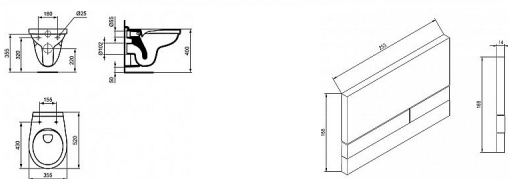

# JOMOTech modul do lehké příčky, tlačítko Exclusive 2.0, WC Rimless

» Koupelna » Předstěnové moduly » WC moduly » WC moduly do lehké stěny

Objednací kód	JOMSETSAD
Malé balení	1,00
Výrobce	<a href="#">JOMO</a>
Jednotka	ks

## Popis

Jomo - Modul pro závěsné WC JOMOTech SLK do lehkých příček, sádkartonu včetně tlačítka EXCLUSIVE 2.0. Výška 112 cm, samonosná konstrukce. - tlačítko EXCLUSIVE 2.0 s duálním splachováním pro ovládání zepředu - nádrž s izolací proti rosení - včetně rohového ventilu - se servisním krytem - odpadní koleno 90/110 mm - modul je vhodný pro běžné závěsné WC klozety s roztečí 18 cm (možnost přestavby na 23 cm) včetně sady držáků na zeď Závěsný klozet: - bez splachovacího kruhu Rimless - pro podomítkovou nádržku se splachovací kapacitou od 4,5 l - materiál: sanitární keramika - barva: bílá - hluboké splachování