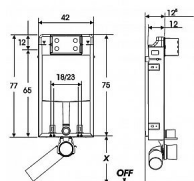

JOMOTech modul pro zazdění JOMOLIGHT

» Koupelna » Předstěnové moduly » WC moduly » WC moduly pro zazdění

Objednací kód	JOM108000000002
Malé balení	1,00
Výrobce	JOMO
Jednotka	ks

Prodejna Masná:	15,0 ks
Prodejna Slovinská:	3,0 ks

Popis

Jomo - Modul pro závěsné WC JOMOLight SLK pro zazdění nebo předezdění. pro tlačítka s ovládáním zepředu nádrž vhodná pro tlačítka s duálním i start/stop splachováním nádrž s izolací proti rosení včetně rohového ventilu se servisním krytem odpadní koleno 90/110 mm modul je vhodný pro běžné závěsné WC klozety s roztečí 18 cm (možnost přestavby na 23 cm) Ovládací tlačítko je nutné objednat zvlášť.

Výrobce	JOMO